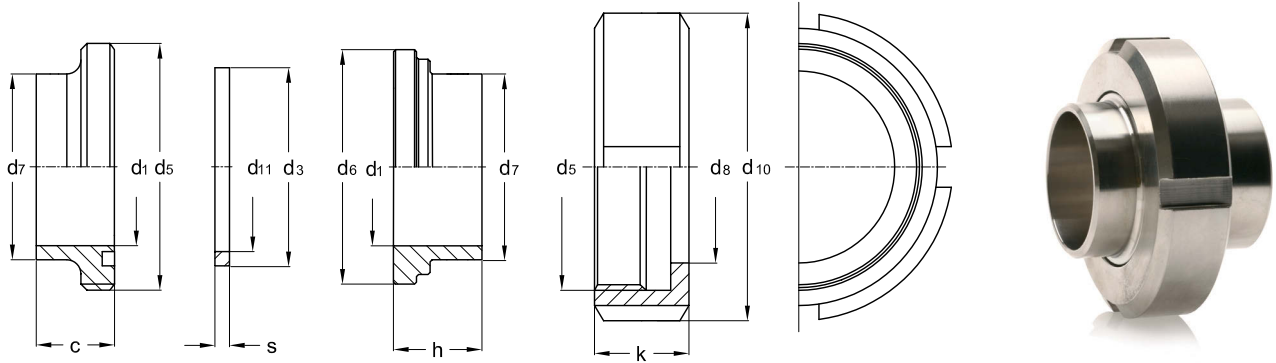

**CEVNE SPOJKE
PO SMS ZA VARJENJE**
Certifikat: EN 10204/3.1

**TUBE UNIONS
ACCORDING TO SMS
FOR WELDING**
Certificate: EN 10204/3.1

**ROHRVERSCHRAUBUNGEN
GEMÄß SMS ZUM
SCHWEISSEN**
WAZ: EN 10204/3.1

Imenska mera Nominal size Nennmas	Dimenzija Dimension Abmessung	Dimenzija / mm Dimension / mm Abmessung / mm										
SMS	d ₅	c	d ₁	d ₃	d ₆	d ₇	d ₁₀	d ₁₁	h	k	s	
25	Rd 40x1/6"	15,00	22,60	32,00	35,50	25,60	51,00	25,00	7,5	20,00	5,50	
38	Rd 60x1/6"	20,00	35,60	48,00	55,00	38,60	74,00	38,00	9,0	25,00	5,50	
51	Rd 70x1/6"	20,00	47,60	61,00	65,00	51,60	84,00	51,00	9,0	26,00	5,50	
63	Rd 85x1/6"	24,00	60,30	73,50	80,00	64,10	100,00	63,50	9,0	30,00	5,50	
76	Rd 98x1/6"	24,00	72,90	86,00	93,00	76,70	114,00	76,10	10,0	32,00	5,50	
101	Rd 132x1/4"	35,00	97,60	114,00	127,00	102,50	149,50	101,40	12,0	45,00	5,50	

- 1.4301
1.4305
1.4306
1.4310
1.4401/1.4408
1.4404
1.4435
1.4436
1.4539
1.4541
1.4571
1.4828
1.4841
1.4845
1.4878
1.4410
1.4462
1.4016
1.4713
1.4724
1.4762
1.4006
1.4021
1.4028
1.4034
1.4057
1.4104
1.4112
1.4122