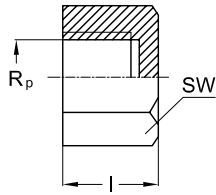

**326**  
**ŠESTROBE KAPE**

**326**  
**HEXAGON CAPS**

**326**  
**6-KANT KAPPE**

Dimenzija / Dimension / Abmessung

Navoj ISO 228 ISO 228 Thread ISO 228 Gewinde		
mm	mm	mm
Rp	I	SW
1/8"	15,00	17,00
1/4"	17,00	19,00
3/8"	18,00	24,00
1/2"	21,00	27,00
3/4"	21,00	29,00
1"	26,00	41,00
1 1/4"	29,00	50,00
1 1/2"	29,00	55,00
2"	33,00	70,00
2 1/2"	35,00	85,00
3"	46,00	100,00
4"	46,00	120,00

- 1.4301 1.4305 1.4306 1.4310 1.4401/1.4408 1.4404 1.4435 1.4436 1.4539 1.4541 1.4571 1.4828 1.4841 1.4845 1.4878
- 1.4410 1.4462
- 1.4016 1.4713 1.4724 1.4762
- 1.4006 1.4021 1.4028 1.4034 1.4057 1.4104 1.4112 1.4122