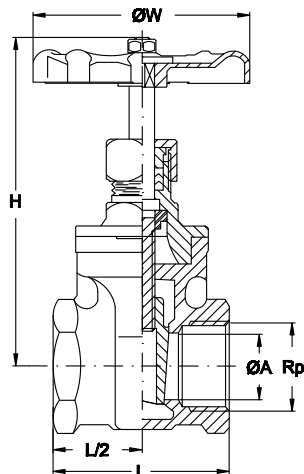

ZASUNI

GT – 200
ZASUNI Z NAVOJNIMI
PRIKLJUČKI
PN 16Navoj po ISO 228/1
Certifikat: EN 10204/3.1

GATE VALVES

GT – 200
GATE VALVES,
FULL BORE
PN 16Female thread acc. to ISO 228/1
Certificate: EN 10204/3.1

MUFFENSCHIEBER

GT – 200
MUFFENSCHIEBER, VOLLER
DURCHGANG
PN 16Innengewinde gem. ISO 228/1
WAZ: EN 10204/3.1

Dimenzija Dimension Abmessung	Dimenzija / mm Dimension / mm Abmessung / mm				Teža / kg Weight / kg Gewicht / kg
	Rp	A	H	L	
1/2"	15,00	90,00	55,00	70,00	0,380
3/4"	20,00	97,00	60,00	70,00	0,500
1"	25,00	108,00	65,00	80,00	0,700
1 1/4"	32,00	120,00	75,00	80,00	1,050
1 1/2"	38,00	146,00	85,00	90,00	1,400
2"	50,00	163,00	95,00	100,00	2,050